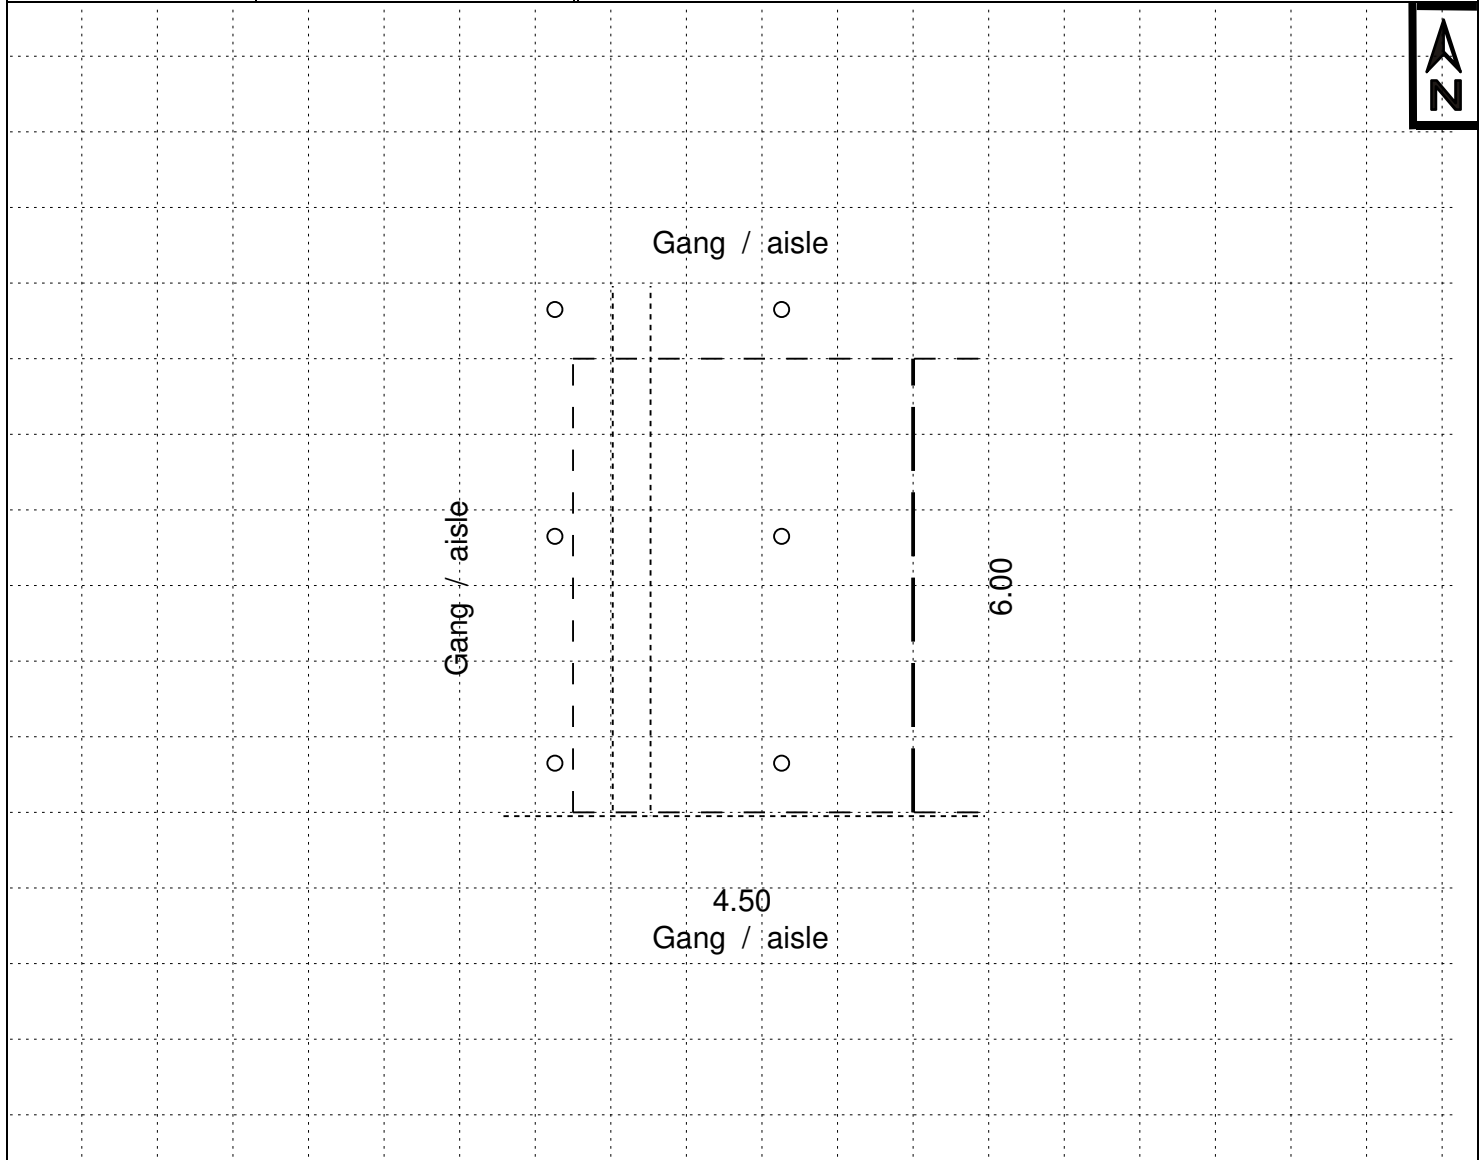

E-Mail: tr-service@messe-duesseldorf.de
Fax +49(0)211/4560-8566

Veranstaltung:

Event: Valve World Expo

Standnummer: 1059722 29.11.-01.12.22

Name des Ausstellers:
Name of exhibitor: ALLOY WIRE

Stand No. 1C17

0002688601 000

Zeichenerklärung (Bestellung)	legend (order)	Hallenlegende	hall legend
	Wandelement wall unit		Hallenrückwand Existing hall walls
	Zimmertür (1,00m breit) Door (1,00m wide)		Standbegrenzung ohne Wände Stand limit without walls
	Wasserzu- / und -ablauf Water supply and drainage		Deckenknoten max. Nutzlast 50 kg (UK 14,95m) Fixing points max. load 50 kg (lower edge 14,95m)
	Wechselstromanschl. 3,3 kW mit Schuko Steckdose A.C. connection 3,3 kW with schuko socket		Feuermelder und Wasserhydrant Fire alarm and hydrant
	Drehstromanschluss, z.B. 7, 14, 19, 34 kW Three-phase connection, e.g. 7, 14, 19, 34 kW		Torluftschleier Air curtains
	Schuko Steckdose 230 V Schuko socket 230 V		Leitsystemwürfel – unter Hallendecke – Hinweis auf Fluchtrichtung (UK ca. 7,70m) Suspended hall number including emergency exit sign (lower edge approx. 7,70m)
	CEE Kupplung 400 V mit 16, 32, 63 A CEE sockets 400 V with 16, 32, 63 A		Hinweisschild zur Brandschutzeinrichtung und Fluchtrichtung unter Hallendecke (UK=ca.7,70m) Sign for fire-fighting equipment incl. emergency exit signing. (lower edge approx 7,70m)
	Druckluft Compressed air	Hallenboden / Hall floor	
	Abhängungen von der Hallendecke (max. Nutzlast 50 kg) Suspended items (max. load 50 kg)		
		<p>Zur Beachtung! Werden mehr als 30 m² Standfläche mit geschlossenen Decken versehen oder werden die Sicherheitsabstände zwischen Ständen mit geschlossenen Decken – geringer als 5,0m – ausgeführt, ist der Einbau von Sprinklern im Stand erforderlich</p> <p>Please note! If more than 30m² of stand area is covered by a closed ceiling or the uncovered safety area between stands with closed ceilings is less than 5,0m, the stand must be fitted with sprinklers</p>	
Masstab: 1 : 100		Fläche: F = 27 qm	
Scale:		Area:	